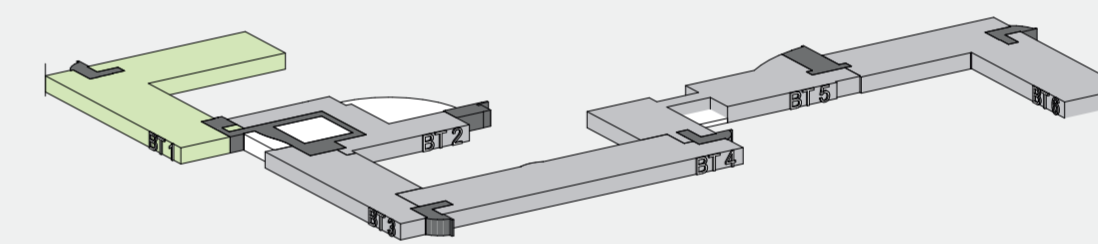

KOMBIBÜRO

4. OG, BAUTEIL 1

FLÄCHE: 763 m²

BELEGUNG

GESAMT: 47 AP

BELEGUNGSVARIANTE **KOMBIBÜRO**

OPEN SPACE

4. OG, BAUTEIL 1
FLÄCHE: 763 m²

BELEGUNG
GESAMT: 53 AP

BELEGUNGSVARIANTE **OPEN SPACE**