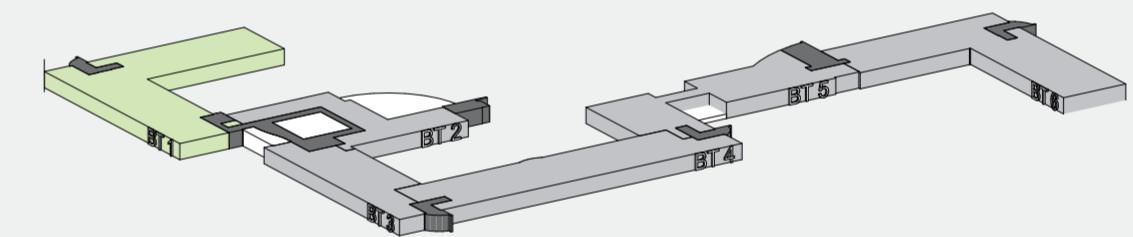

KOMBIBÜRO

4. OG, BAUTEIL 1

FLÄCHE: 763 m²

BELEGUNG

GESAMT: 47 AP

BELEGUNGSVARIANTE **KOMBIBÜRO**

OPEN SPACE

4. OG, BAUTEIL 1
FLÄCHE: 763 m²

BELEGUNG
GESAMT: 53 AP

BELEGUNGSVARIANTE **OPEN SPACE**